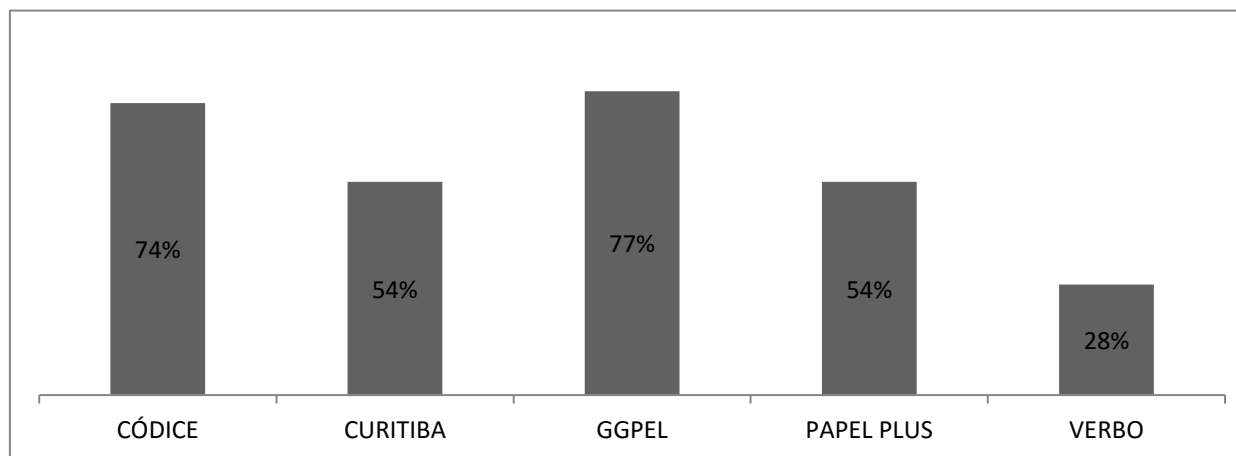

RELATÓRIO TÉCNICO PESQUISA COMPARETIVA - MATERIAL ESCOLAR

(PESQUISA REALIZADA ENTRE 06 E 11/01)

A pesquisa de material escolar foi realizada entre os dias 06 e 11/01/2016 e envolveu 05 estabelecimentos comerciais. A finalidade da pesquisa é esclarecer o consumidor apresentando uma referência através dos preços médios obtidos dentro da amostra pesquisada. As variações de preços constatadas referem-se aos dias em que a coleta foi realizada, portanto, os valores atuais podem ser diferentes. Os preços praticados pelo mercado estão sujeitos à alteração conforme a data da compra, inclusive por ocasião de descontos especiais, ofertas e promoções.

Percentual de abastecimento de produtos em relação ao total de 190 itens pesquisados:

- Códice – 139 itens
- Livrarias Curitiba – 101 itens
- GGPel – 145 itens
- Papel Plus – 101 itens
- Verbo – 54 itens

Quanto a comparação de preços, entre menor e maior valor, constatamos que entre os 190 itens:

- a) 131 itens tiveram diferença de preço abaixo de 50% (69% do total);
- b) 49 itens tiveram diferença de preço entre 50 e 100% (25% do total);
- c) 10 itens tiveram diferença de preço acima de 100% (6% do total).